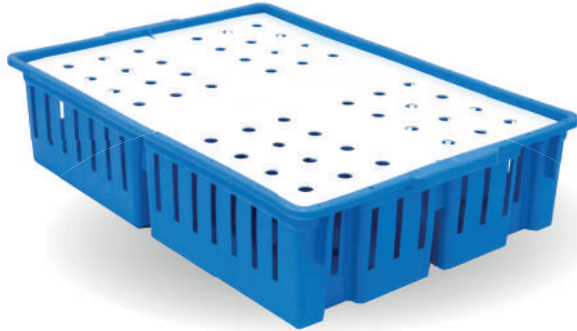

BIRD TRANSPORT

BOX 4 COMPARTMENTS - 100 (4x25)

قفص نقل كتاكيت 4 أقسام

Cod. 0402001

Dimensions: 69x49x16 cm

Weight: 1,940 kg

Load resistance: 200 kg

Shipping capacity: 1.050 pieces per 20 ft cnt

الابعاد : 16×49×69 سم

الوزن : 1.940 كجم

سعة الشحن : 1050/كونتینر 20 قدم