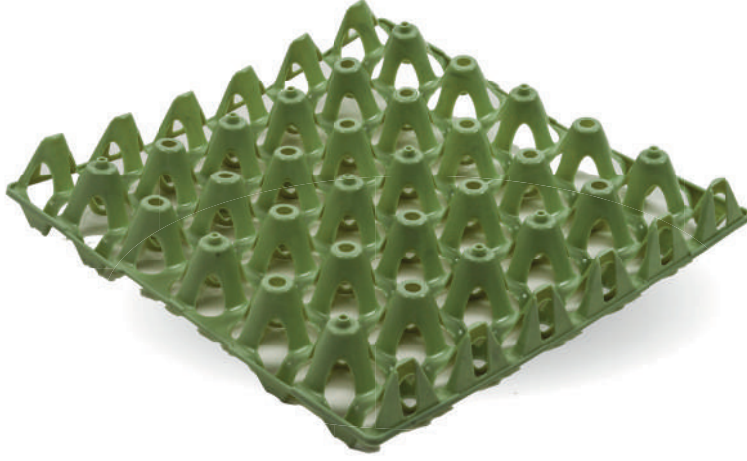

EGGS TRANSPORT

PLASTIC EGG TRAY STANDARD

طبق بيض وسط

5X6 STANDARD • Cod. 0410004.02

Outside dimensions: 30x30x h.5,5 cm

Capacity: 30 eggs (60/65 g)

Weight: 0,145 kg

Shipping capacity: 55.000 pieces per 20 ft cnt

الابعاد : $30 \times 30 \times 5.5$ سم

السعة : 30 بيضه (65/60 جم)

الوزن : 0,145 كجم

سعة الشحن : 55000 طبق / كونتينر 20 قدم